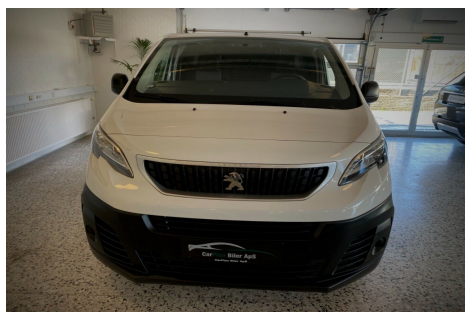

Peugeot Expert · 1,6 · BlueHDi 95 L1

**Pris: 1.917,- pr. md.
ekskl. moms**

| | |
|-------------|----------------|
| Type: | Varevogn +Moms |
| Modelår: | 2017 |
| 1. indreg: | 07/2017 |
| Kilometer: | 13.000 km. |
| Brændstof: | Diesel |
| Farve: | Hvid |
| Antal døre: | |

Super fin kassevogn der kun har kørt 13000 km en ejer service ved 7000 km. · c.lås · fartpilot · kørecomputer · infocenter · startspærre · udv. temp. måler · el-ruder · cd/radio · kopholder · stofindtræk · airbag · abs · 1 ejer · service ok · træk · diesel partikel filter Husk ring inden du kører hjemmefra · da bilen kan være solgt Vi tilbyder via Santander Consumer Bank Finansiering med og uden udbetaling fra 1.99% i rente. Ring og få et skarpt tilbud på din nye bil. Svar indenfor 5 min. Alle vores biler er så vidt muligt ny serviceret · nysynet og professionel kosmetisk klargjorte. Så du kan få bilen med omgående og ikke skal vente på levering. Men giv et kald så sørger vi for at bil og personale er hjemme og kaffe på kanden. Husk vi altid tager din brugte bil i bytte uanset stand årgang eller kilometer.. Husk venligst altid at ringe inden du kører hjemmefra så du ikke kører forgæves hvis vi skulle være ude af huset vi svarer altid på Tlf: 22301450 også aften og weekend.