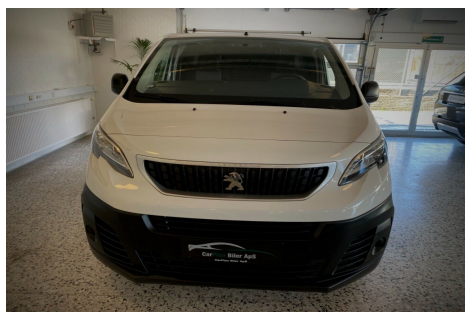

Peugeot Expert · 1,6 · BlueHDi 95 L1

**Pris: 1.917,- pr. md.
ekskl. moms**

Type:	Varevogn +Moms
Modelår:	2017
1. indreg:	07/2017
Kilometer:	13.000 km.
Brændstof:	Diesel
Farve:	Hvid
Antal døre:	

Super fin kassevogn der kun har kørt 13000 km en ejer service ved 7000 km. · c.lås · fartpilot · kørecomputer · infocenter · startspærre · udv. temp. måler · el-ruder · cd/radio · kopholder · stofindtræk · airbag · abs · 1 ejer · service ok · træk · diesel partikel filter Husk ring inden du kører hjemmefra · da bilen kan være solgt Vi tilbyder via Santander Consumer Bank Finansiering med og uden udbetaling fra 1.99% i rente. Ring og få et skarpt tilbud på din nye bil. Svar indenfor 5 min. Alle vores biler er så vidt muligt ny serviceret · nysynet og professionel kosmetisk klargjorte. Så du kan få bilen med omgående og ikke skal vente på levering. Men giv et kald så sørger vi for at bil og personale er hjemme og kaffe på kanden. Husk vi altid tager din brugte bil i bytte uanset stand årgang eller kilometer.. Husk venligst altid at ringe inden du kører hjemmefra så du ikke kører forgæves hvis vi skulle være ude af huset vi svarer altid på Tlf: 22301450 også aften og weekend.

Motor	Ydelse	Transmission	Mål	Økonomi
Volume: 1,6	Effekt: 95 HK.	Forhjulstræk	Længde: 461 cm.	Tank: l.
Cylinder: 4	Moment: 210	Gear: Manuel gear	Bredde: 192 cm.	Km/l: 18,2 l.
Antal ventiler: 8	Topfart: 145 ktm/t.		Højde: 191 cm	Ejeravgift:
	0-100 km/t.: sek.		Vægt: 1.572 kg.	DKK 6.160
				Produktionsår:
				-